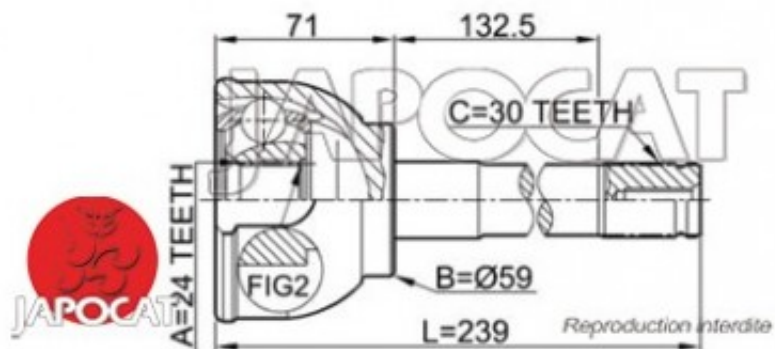

Fiche produit détaillée

Article : JOINT HOMOCINETIQUE / TETE de CARDAN [Equipementier Origine]

Aucune
image
disponible

Summary Ext: 30 cannelures / Int: 24 cannelures - Sans bague ABS

De 08/1992 à 12/1997