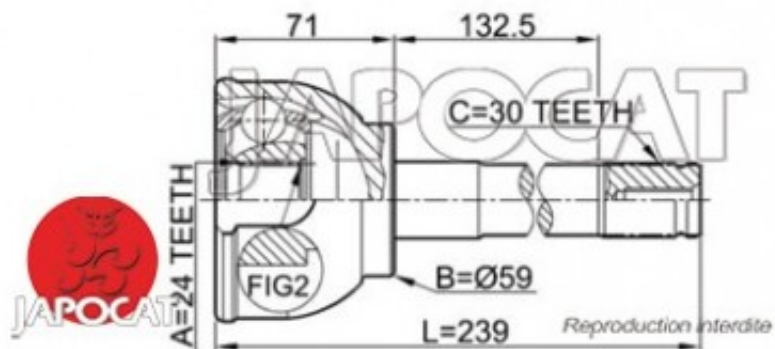

Fiche produit détaillée

Article : JOINT HOMOCINETIQUE / TETE de CARDAN [Equipementier Origine]

Aucune
image
disponible

Summary Ext: 30 cannelures / Int: 24 cannelures - Sans bague ABS
De 01/1990 à 01/1995