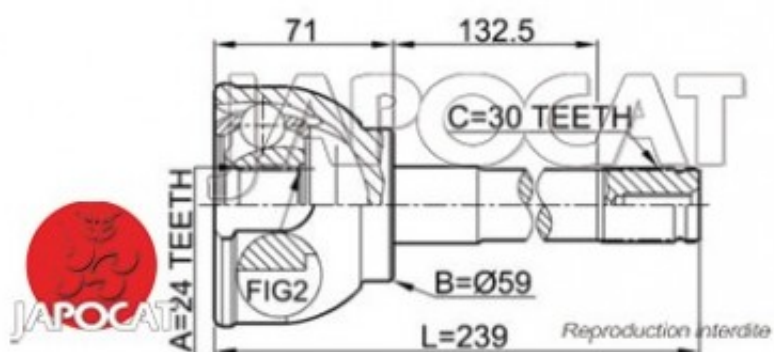

Fiche produit détaillée

Article : JOINT HOMOCINETIQUE / TETE de CARDAN [Equipementier Origine]

Aucune
image
disponible

Summary Ext: 30 cannelures / Int: 24 cannelures - Sans bague ABS
De 01/1990 à 12/1997