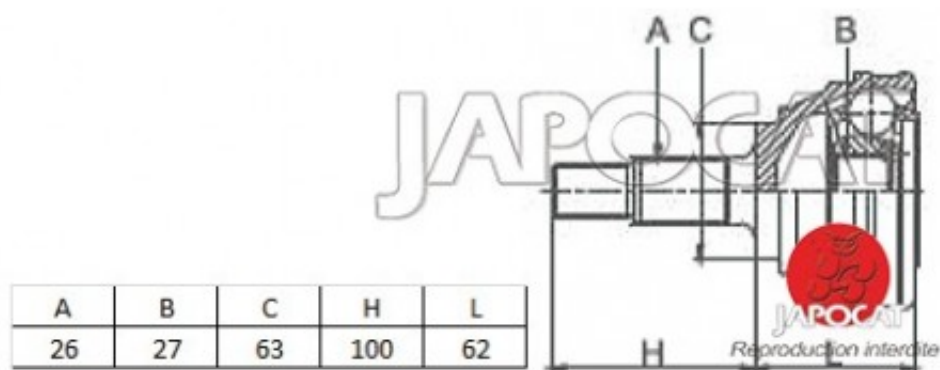

Fiche produit détaillée

Article : JOINT HOMOCINETIQUE / TETE de CARDAN

Aucune
image
disponible

Summary Ext: 26 cannelures / Int: 27 cannelures - Sans bague ABS - Côté roue
De 05/2001 à 11/2005

Pricelist

Features

Description