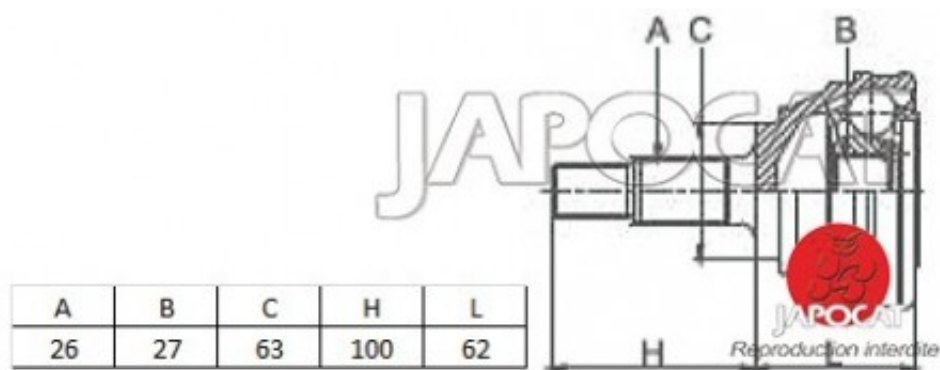

Fiche produit détaillée

Article : JOINT HOMOCINETIQUE / TETE de CARDAN

Aucune
image
disponible

Summary Ext: 26 cannelures / Int: 27 cannelures - Sans bague ABS - Côté roue
De 06/2000 à 11/2005

Pricelist

Features

Description