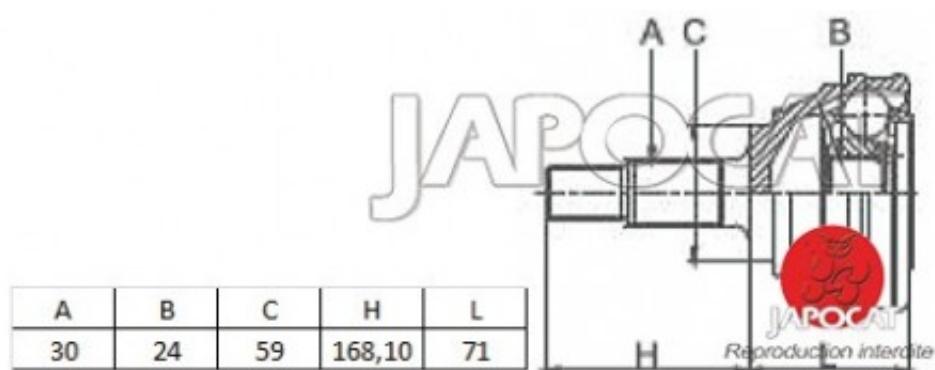

Fiche produit détaillée

Article : JOINT HOMOCINETIQUE / TETE de CARDAN

Aucune
image
disponible

Summary Ext: 30 cannelures / Int: 24 cannelures - Sans bague ABS - Côté roue - Véhicule Avec moyeux débrayables

A partir de 08/1999

Pricelist

Features

Description