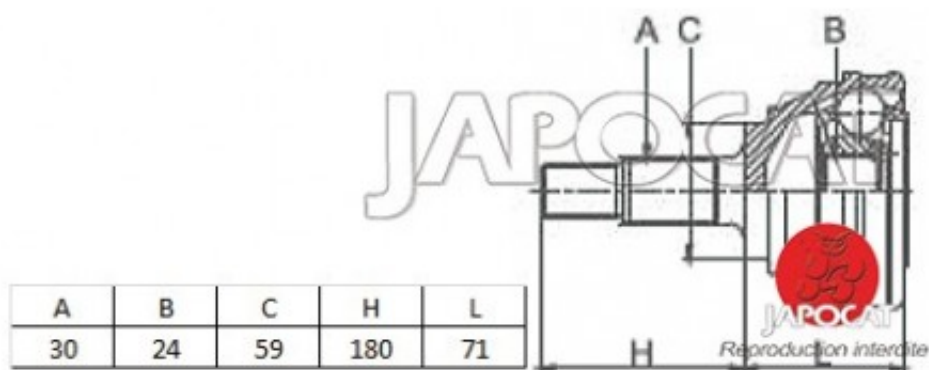

## Fiche produit détaillée

Article : JOINT HOMOCINETIQUE / TETE de CARDAN

Aucune  
image  
disponible

**Summary** Ext: 30 cannelures / Int: 24 cannelures - L: 251mm - Sans bague ABS  
De 03/1998 à 10/2007