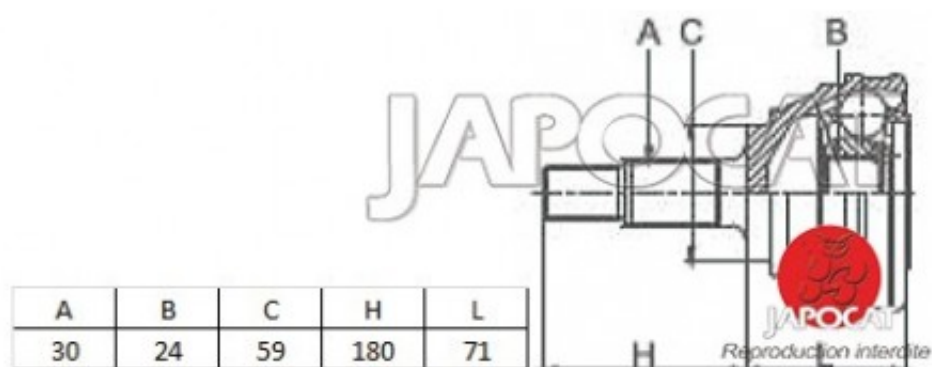

Fiche produit détaillée

Article : JOINT HOMOCINETIQUE / TETE de CARDAN

Aucune
image
disponible

Summary Ext: 30 cannelures / Int: 24 cannelures - Sans bague ABS - Côté roue - Véhicule Sans moyeux débrayables

A partir de 08/1999

Pricelist

Features

Description