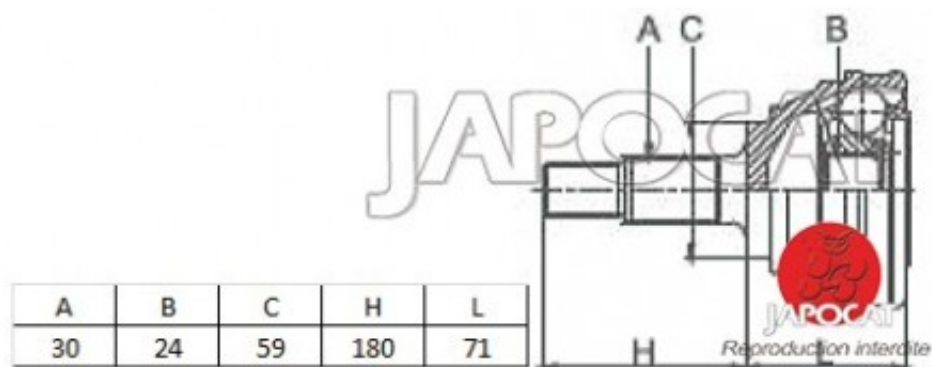

Fiche produit détaillée

Article : JOINT HOMOCINETIQUE / TETE de CARDAN

Aucune
image
disponible

Summary Ext: 30 cannelures / Int: 24 cannelures - Sans bague ABS - Côté roue - Véhicule Sans moyeux débrayables

A partir de 08/1999

Pricelist

Features

Description