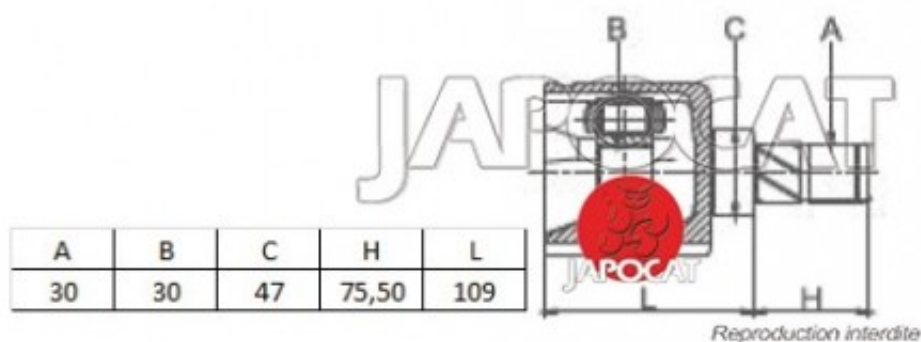

Fiche produit détaillée

Article : JOINT HOMOCINETIQUE / TETE de CARDAN

Aucune
image
disponible

Summary Ext: 30 cannelures / Int: 30 cannelures - Côté pont
De 09/2002 à 08/2009

Pricelist

Features

Description