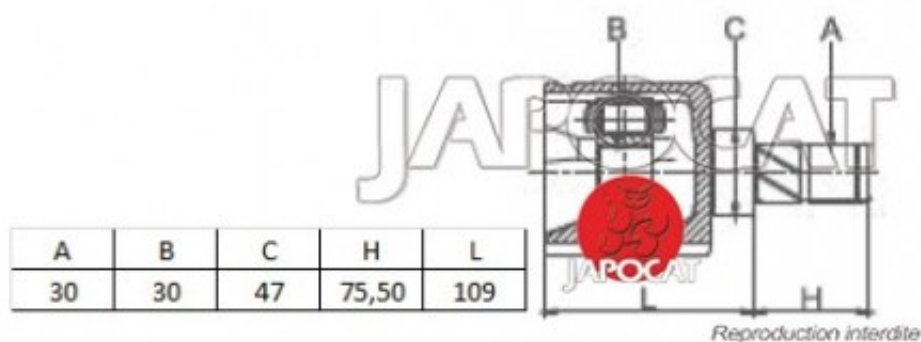

## Fiche produit détaillée

Article : JOINT HOMOCINETIQUE / TETE de CARDAN

Aucune  
image  
disponible

**Summary** Ext: 30 cannelures / Int: 30 cannelures - Côté pont  
De 09/2002 à 08/2009

**Pricelist**

**Features**