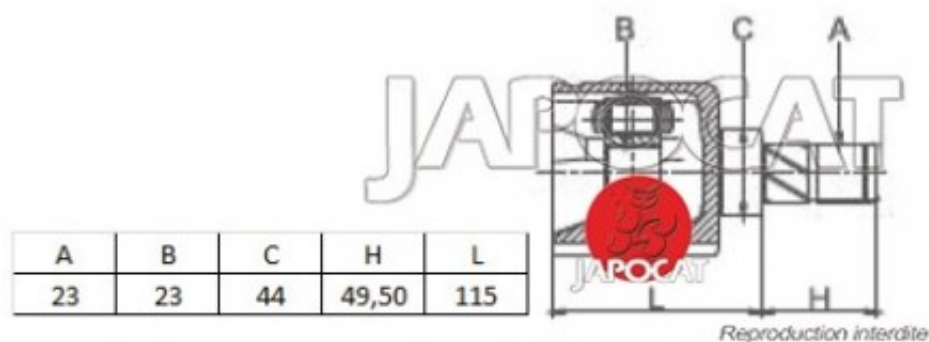

Fiche produit détaillée

Article : JOINT HOMOCINETIQUE / TETE de CARDAN

Aucune
image
disponible

Summary Ext: 23 cannelures / Int: 23 cannelures - Côté pont
De 04/1994 à 05/2000

Pricelist

Features

Description