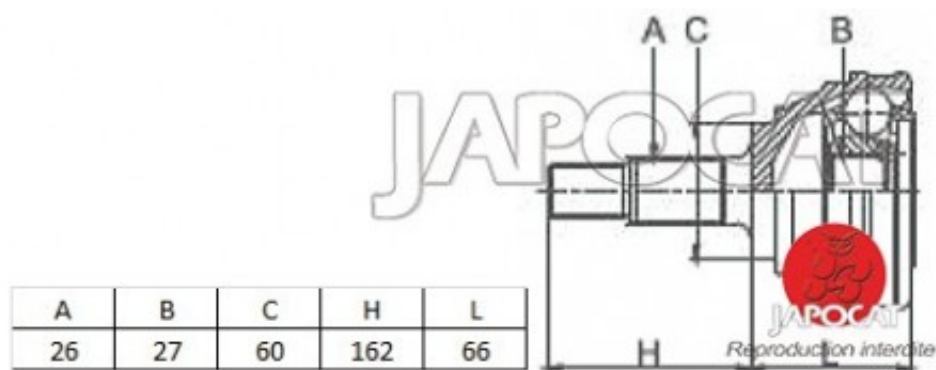

Fiche produit détaillée

Article : JOINT HOMOCINETIQUE / TETE de CARDAN

Aucune
image
disponible

Summary Ext: 26 cannelures / Int: 27 cannelures - Sans bague ABS - Avec Cache-poussière - Côté roue
De 08/1989 à 11/1995