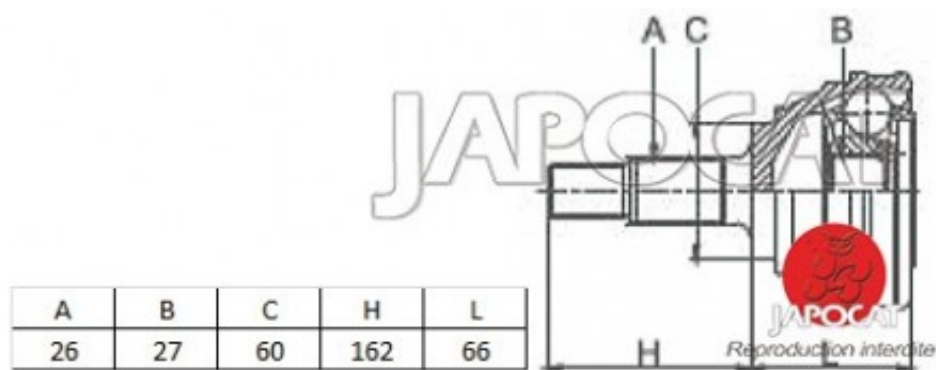

Fiche produit détaillée

Article : JOINT HOMOCINETIQUE / TETE de CARDAN

Aucune
image
disponible

Summary Ext: 26 cannelures / Int: 27 cannelures - Sans bague ABS - Avec Cache-poussière - Côté roue
De 08/1988 à 11/1997