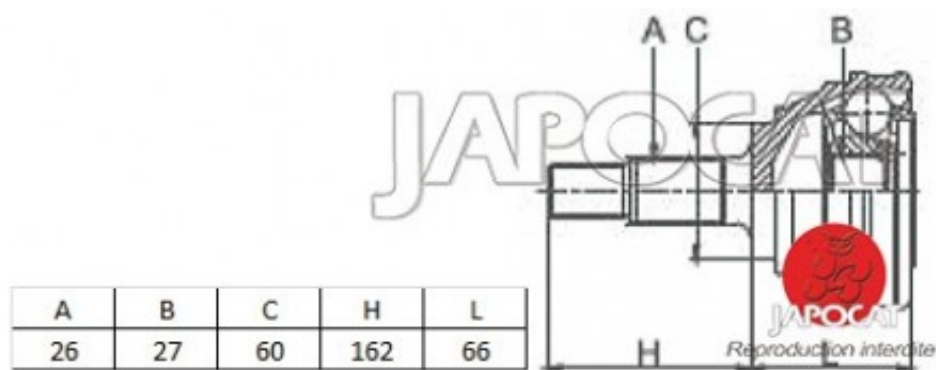

## Fiche produit détaillée

Article : JOINT HOMOCINETIQUE / TETE de CARDAN

Aucune  
image  
disponible

**Summary** Ext: 26 cannelures / Int: 27 cannelures - Sans bague ABS - Avec Cache-poussière - Côté roue  
De 08/1997 à 08/2001