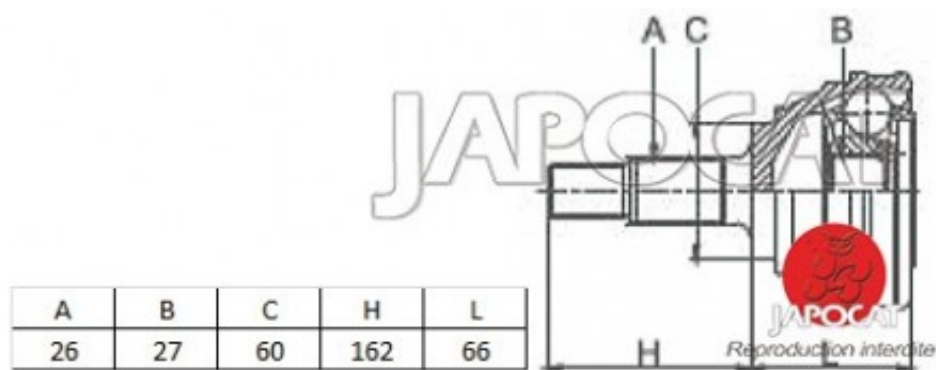

Fiche produit détaillée

Article : JOINT HOMOCINETIQUE / TETE de CARDAN

Aucune
image
disponible

Summary Ext: 26 cannelures / Int: 27 cannelures - Sans bague ABS - Avec Cache-poussière - Côté roue
De 11/2001 à 07/2005