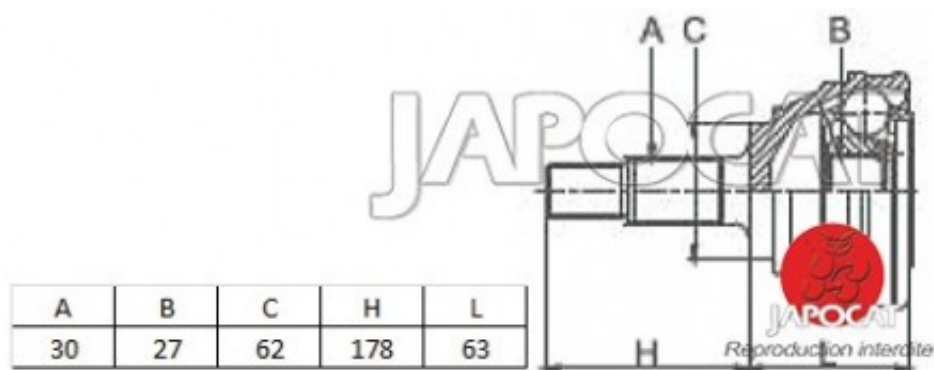

Fiche produit détaillée

Article : JOINT HOMOCINETIQUE / TETE de CARDAN

Aucune
image
disponible

Summary Ext: 30 cannelures / Int: 27 cannelures - Sans bague ABS
De 01/1990 à 05/1993

Pricelist

Features

Description