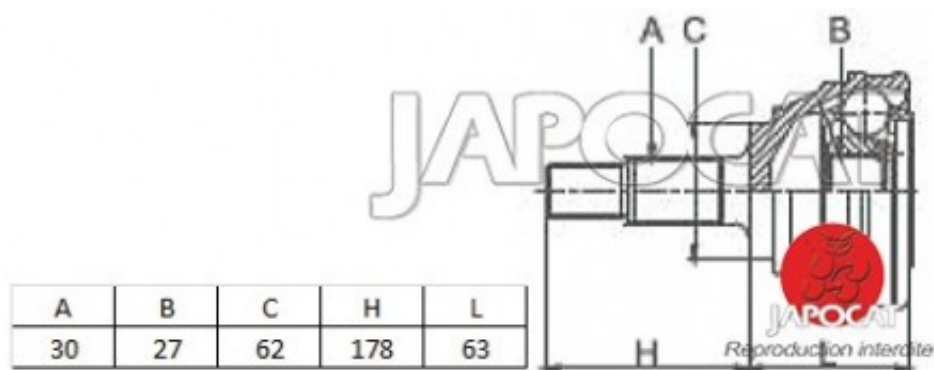

## Fiche produit détaillée

Article : JOINT HOMOCINETIQUE / TETE de CARDAN

Aucune  
image  
disponible

**Summary** Ext: 30 cannelures / Int: 27 cannelures - Sans bague ABS  
De 01/1990 à 05/1993

**Pricelist**