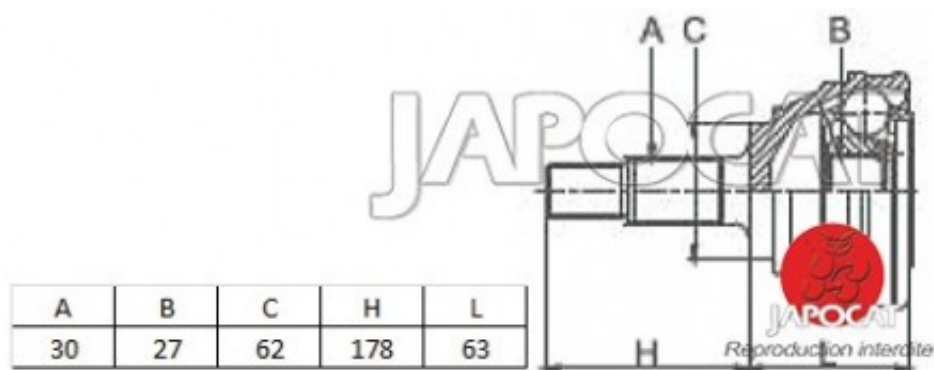

## Fiche produit détaillée

Article : JOINT HOMOCINETIQUE / TETE de CARDAN

Aucune  
image  
disponible

**Summary** Ext: 30 cannelures / Int: 27 cannelures - Sans bague ABS  
De 05/1993 à 03/1996

**Pricelist**