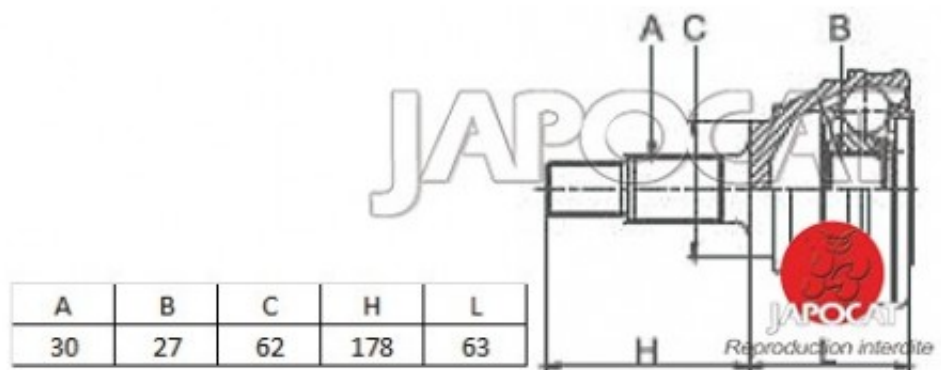

Fiche produit détaillée

Article : JOINT HOMOCINETIQUE / TETE de CARDAN

Aucune
image
disponible

Summary Ext: 30 cannelures / Int: 27 cannelures - Sans bague ABS
De 01/1990 à 08/1999

Pricelist

Features

Description