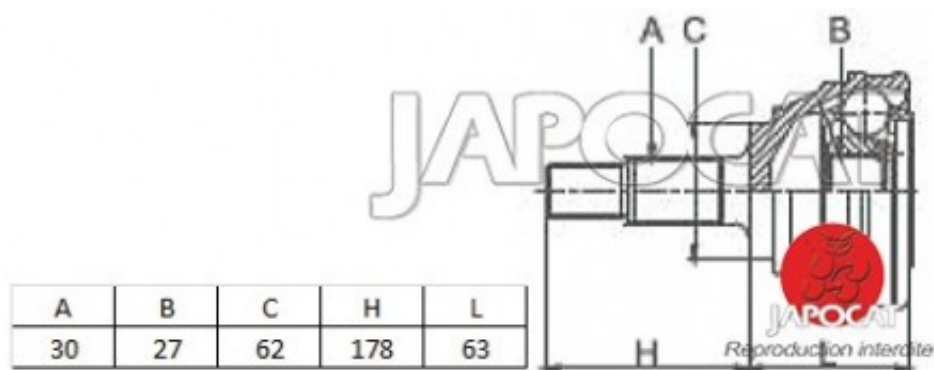

## Fiche produit détaillée

Article : JOINT HOMOCINETIQUE / TETE de CARDAN

Aucune  
image  
disponible

**Summary** Ext: 30 cannelures / Int: 27 cannelures - Sans bague ABS  
De 01/1990 à 08/1999

**Pricelist**