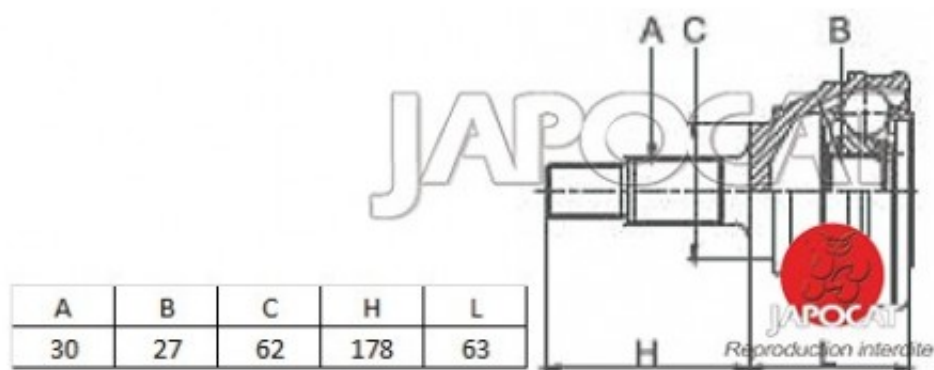

Fiche produit détaillée

Article : JOINT HOMOCINETIQUE / TETE de CARDAN

Aucune
image
disponible

Summary Ext: 30 cannelures / Int: 27 cannelures - Sans bague ABS
De 01/1990 à 08/1999

Pricelist

Features

Description