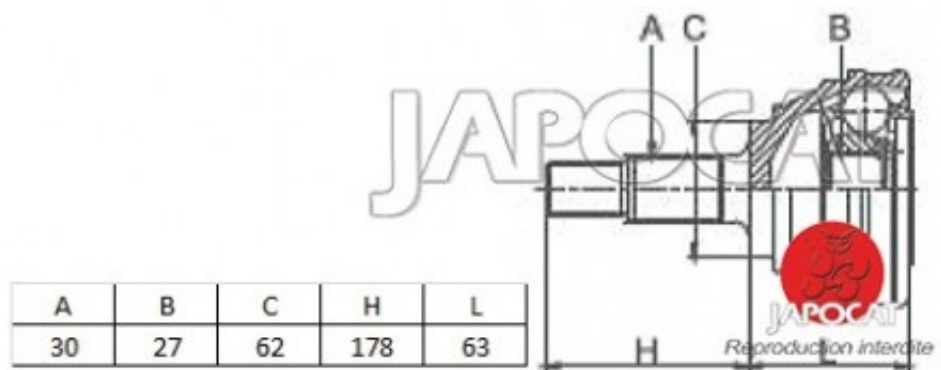

Fiche produit détaillée

Article : JOINT HOMOCINETIQUE / TETE de CARDAN

Aucune
image
disponible

Summary Ext: 30 cannelures / Int: 27 cannelures - Sans bague ABS
De 01/1990 à 08/1992

Pricelist

Features

Description