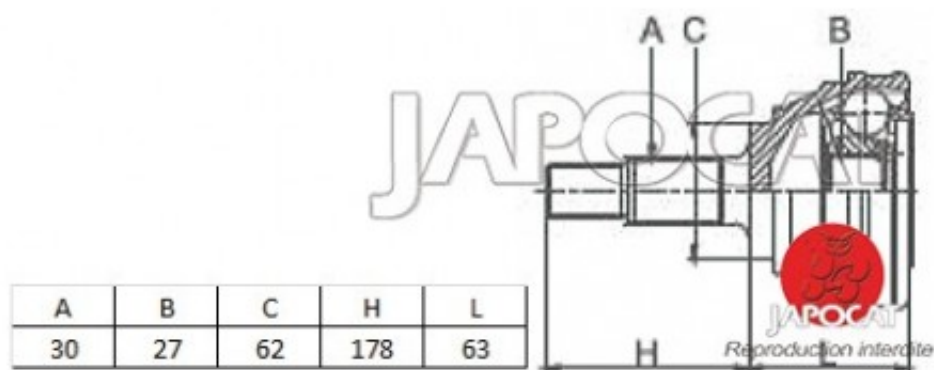

Fiche produit détaillée

Article : JOINT HOMOCINETIQUE / TETE de CARDAN

Aucune
image
disponible

Summary Ext: 30 cannelures / Int: 27 cannelures - Sans bague ABS
De 01/1990 à 08/1992

Pricelist

Features

Description