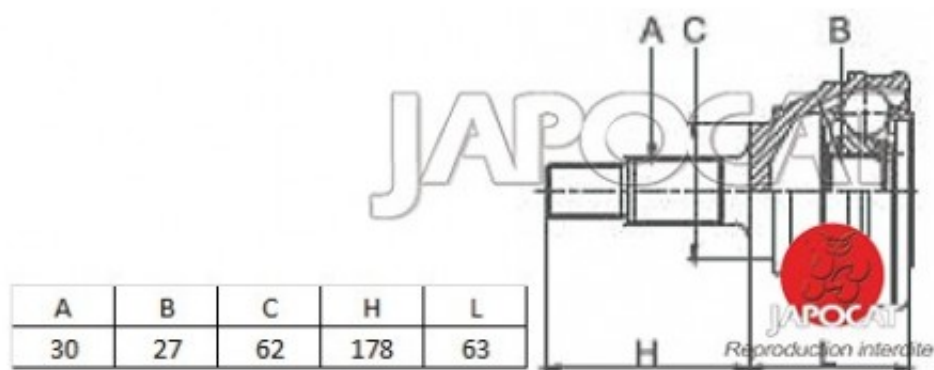

## Fiche produit détaillée

Article : JOINT HOMOCINETIQUE / TETE de CARDAN

Aucune  
image  
disponible

**Summary** Ext: 30 cannelures / Int: 27 cannelures - Sans bague ABS  
De 01/1990 à 08/1992

**Pricelist**