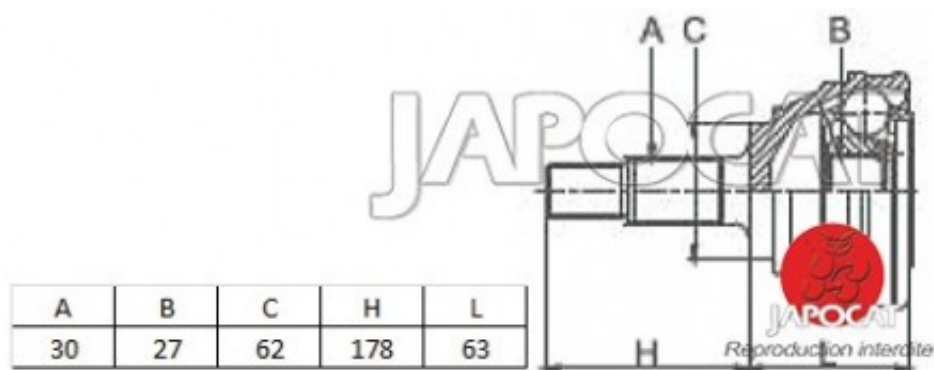

Fiche produit détaillée

Article : JOINT HOMOCINETIQUE / TETE de CARDAN

Aucune
image
disponible

Summary Ext: 30 cannelures / Int: 27 cannelures - Sans bague ABS
De 05/1993 à 03/1996

Pricelist

Features

Description