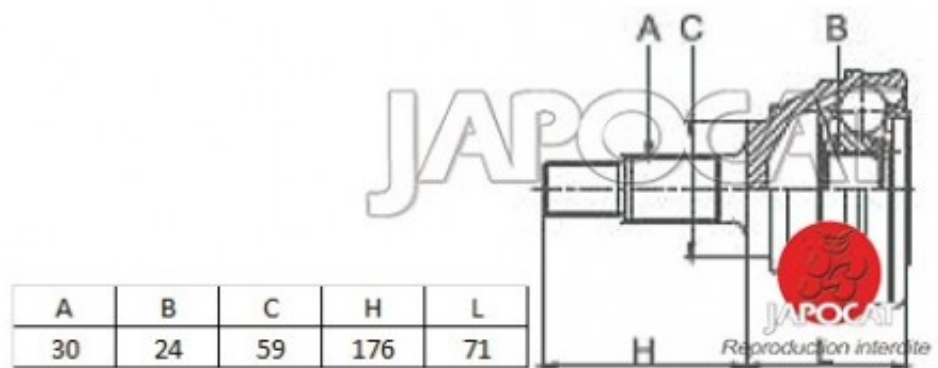

Fiche produit détaillée

Article : JOINT HOMOCINETIQUE / TETE de CARDAN

Aucune
image
disponible

Summary Ext: 30 cannelures / Int: 24 cannelures - Bague ABS 48 dents
De 01/1990 à 01/1995

Pricelist

Features

Description