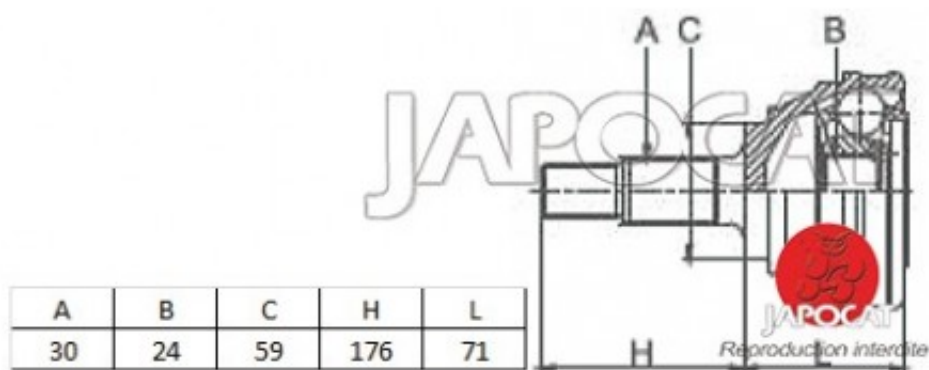

Fiche produit détaillée

Article : JOINT HOMOCINETIQUE / TETE de CARDAN

Aucune
image
disponible

Summary Ext: 30 cannelures / Int: 24 cannelures - Bague ABS 48 dents
De 01/1990 à 01/1995

Pricelist

Features

Description