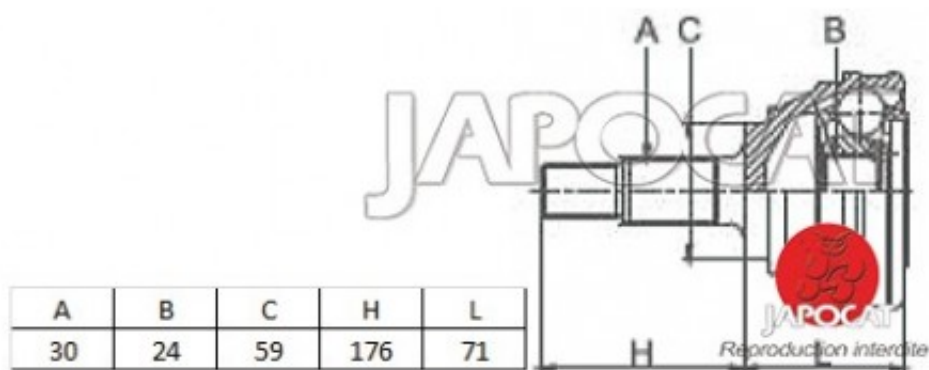

Fiche produit détaillée

Article : JOINT HOMOCINETIQUE / TETE de CARDAN

Aucune
image
disponible

Summary Ext: 30 cannelures / Int: 24 cannelures - Bague ABS 48 dents
De 08/1992 à 12/1997

Pricelist

Features

Description