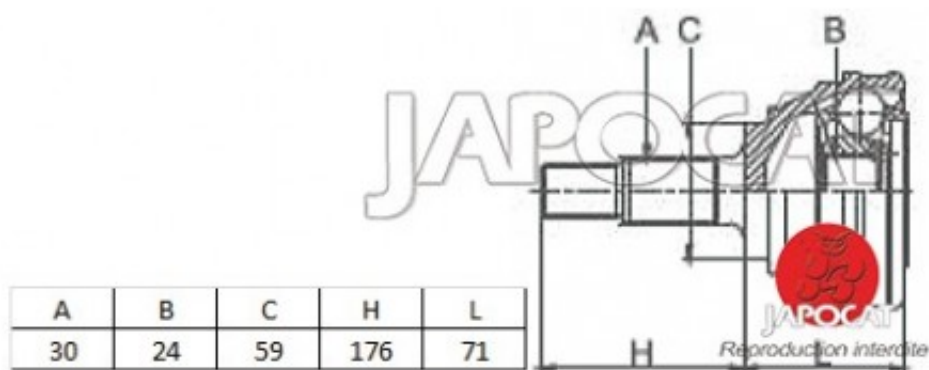

## Fiche produit détaillée

Article : JOINT HOMOCINETIQUE / TETE de CARDAN

Aucune  
image  
disponible

**Summary** Ext: 30 cannelures / Int: 24 cannelures - Bague ABS 48 dents  
De 01/1995 à 01/1998

**Pricelist**