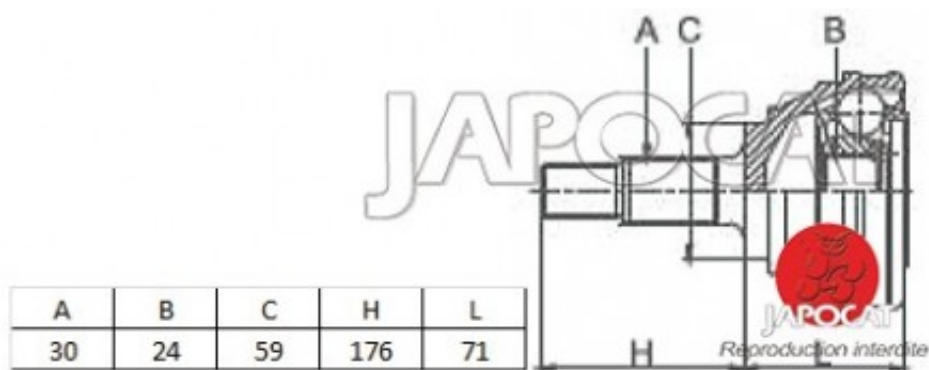

## Fiche produit détaillée

Article : JOINT HOMOCINETIQUE / TETE de CARDAN

Aucune  
image  
disponible

**Summary** Ext: 30 cannelures / Int: 24 cannelures - Bague ABS 48 dents  
De 01/1990 à 12/1997

**Pricelist**