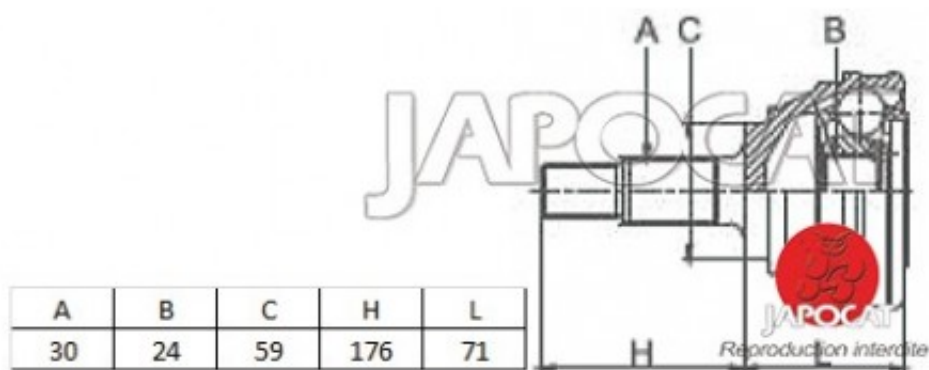

Fiche produit détaillée

Article : JOINT HOMOCINETIQUE / TETE de CARDAN

Aucune
image
disponible

Summary Ext: 30 cannelures / Int: 24 cannelures - Bague ABS 48 dents
De 03/1998 à 10/2007

Pricelist

Features

Description