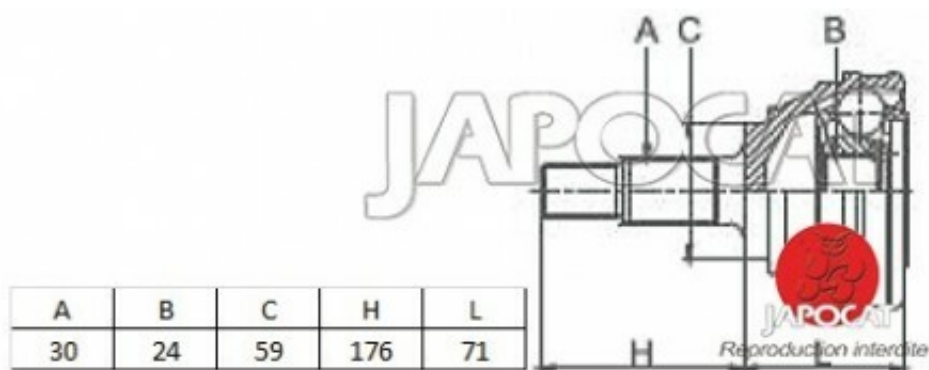

Fiche produit détaillée

Article : JOINT HOMOCINETIQUE / TETE de CARDAN

Aucune
image
disponible

Summary Ext: 30 cannelures / Int: 24 cannelures - Bague ABS 48 dents
De 03/1998 à 10/2007

Pricelist

Features

Description