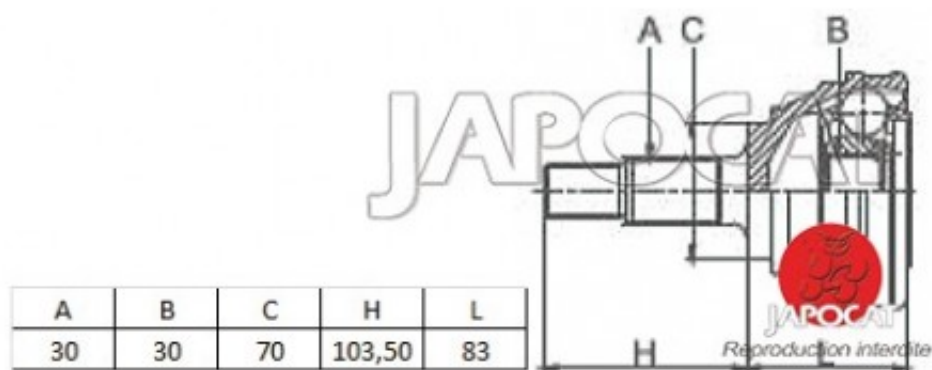

Fiche produit détaillée

Article : JOINT HOMOCINETIQUE / TETE de CARDAN

Aucune
image
disponible

Summary Ext: 30 cannelures / Int: 30 cannelures - Sans bague ABS - Côté roue
De 09/2002 à 08/2009

Pricelist

Features

Description
