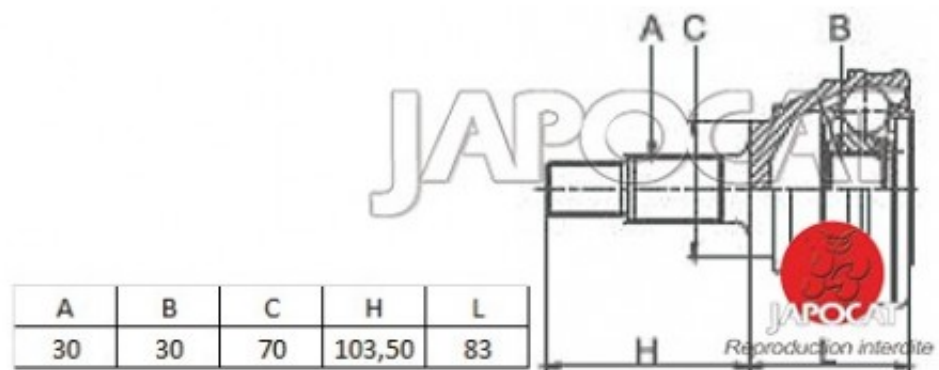

Fiche produit détaillée

Article : JOINT HOMOCINETIQUE / TETE de CARDAN

Aucune
image
disponible

Summary Ext: 30 cannelures / Int: 30 cannelures - Sans bague ABS - Côté roue
A partir de 01/2006

Pricelist

Features

Description