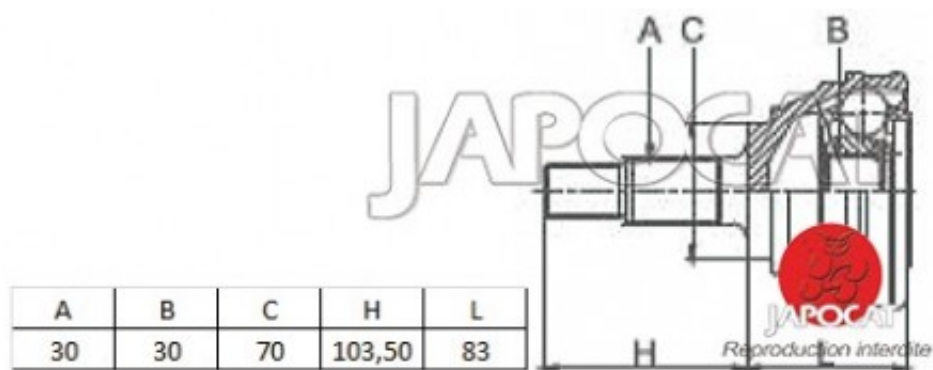

Fiche produit détaillée

Article : JOINT HOMOCINETIQUE / TETE de CARDAN

Aucune
image
disponible

Summary Ext: 30 cannelures / Int: 30 cannelures - Sans bague ABS - Côté roue
A partir de 01/2006

Pricelist

Features

Description