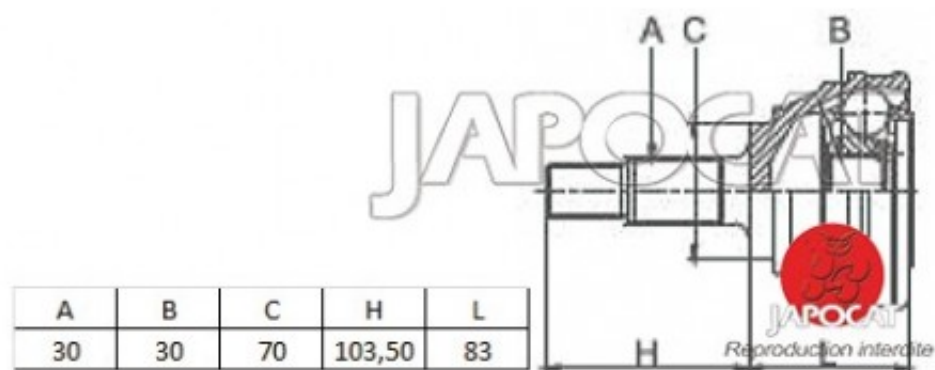

## Fiche produit détaillée

Article : JOINT HOMOCINETIQUE / TETE de CARDAN

Aucune  
image  
disponible

**Summary** Ext: 30 cannelures / Int: 30 cannelures - Sans bague ABS - Côté roue  
A partir de 08/2009