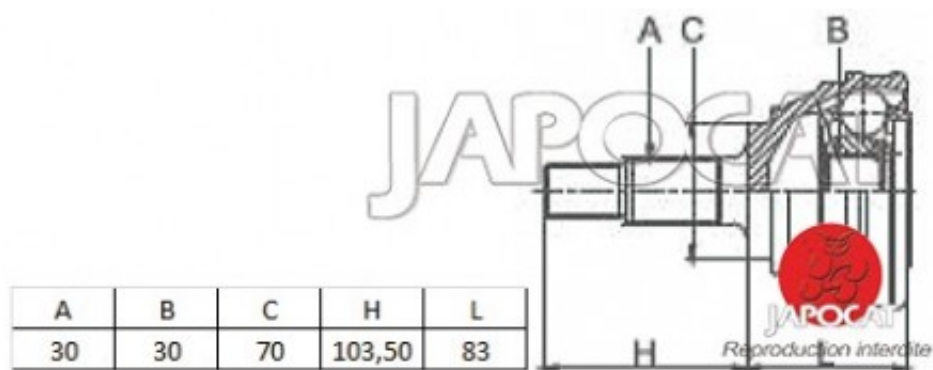

Fiche produit détaillée

Article : JOINT HOMOCINETIQUE / TETE de CARDAN

Aucune
image
disponible

Summary Ext: 30 cannelures / Int: 30 cannelures - Sans bague ABS - Côté roue
A partir de 08/2009

Pricelist

Features

Description