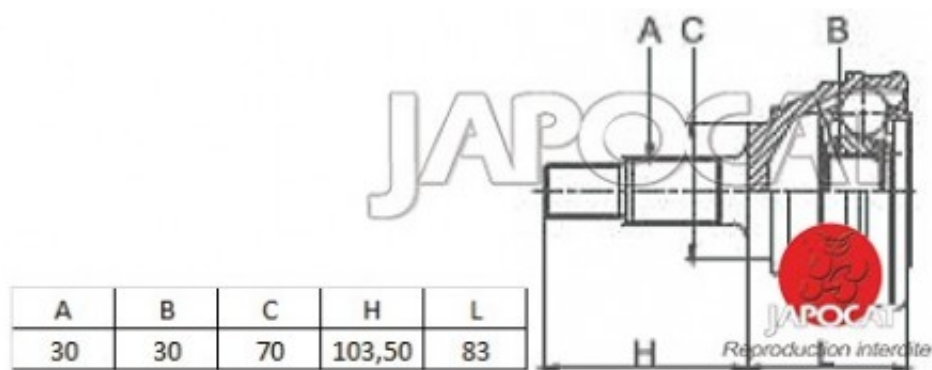

Fiche produit détaillée

Article : JOINT HOMOCINETIQUE / TETE de CARDAN

Aucune
image
disponible

Summary Ext: 30 cannelures / Int: 30 cannelures - Sans bague ABS - Côté roue
De 09/2002 à 08/2009

Pricelist

Features

Description