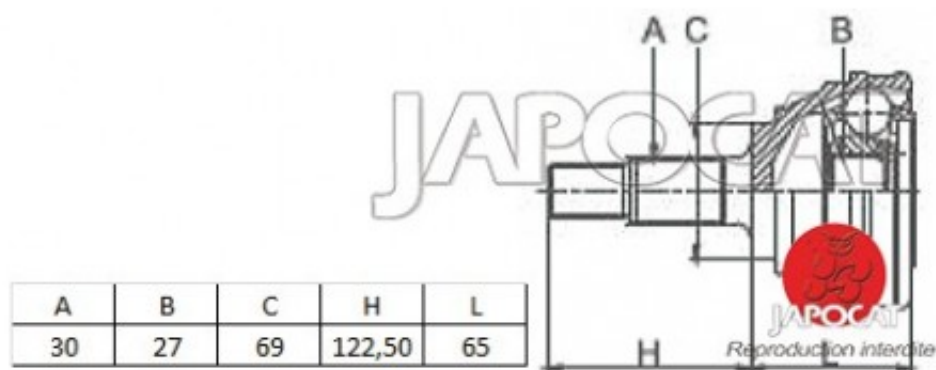

Fiche produit détaillée

Article : JOINT HOMOCINETIQUE / TETE de CARDAN

Aucune
image
disponible

Summary Ext: 30 cannelures / Int: 27 cannelures - Sans bague ABS - Côté roue
De 04/1996 à 08/2000

Pricelist

Features

Description