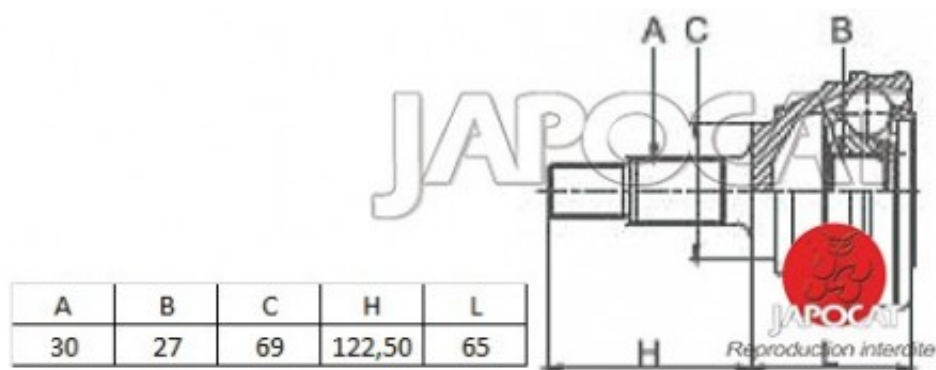

Fiche produit détaillée

Article : JOINT HOMOCINETIQUE / TETE de CARDAN

Aucune
image
disponible

Summary Ext: 30 cannelures / Int: 27 cannelures - Sans bague ABS - Côté roue
De 08/2000 à 05/2004

Pricelist

Features

Description