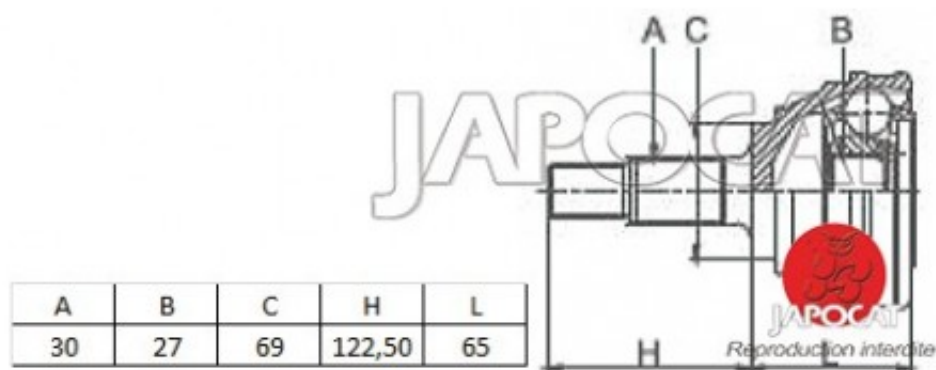

## Fiche produit détaillée

Article : JOINT HOMOCINETIQUE / TETE de CARDAN

Aucune  
image  
disponible

**Summary** Ext: 30 cannelures / Int: 27 cannelures - Sans bague ABS - Côté roue  
De 04/1996 à 08/2000