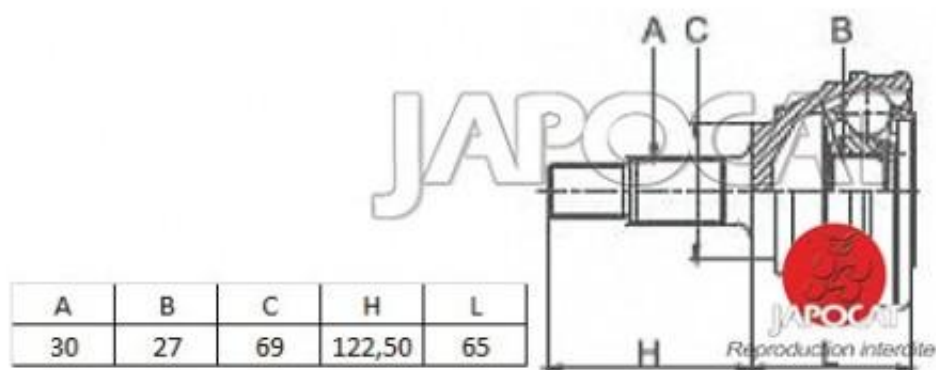

## Fiche produit détaillée

Article : JOINT HOMOCINETIQUE / TETE de CARDAN

Aucune  
image  
disponible

**Summary** Ext: 30 cannelures / Int: 27 cannelures - Sans bague ABS - Côté roue  
De 04/1996 à 08/2000