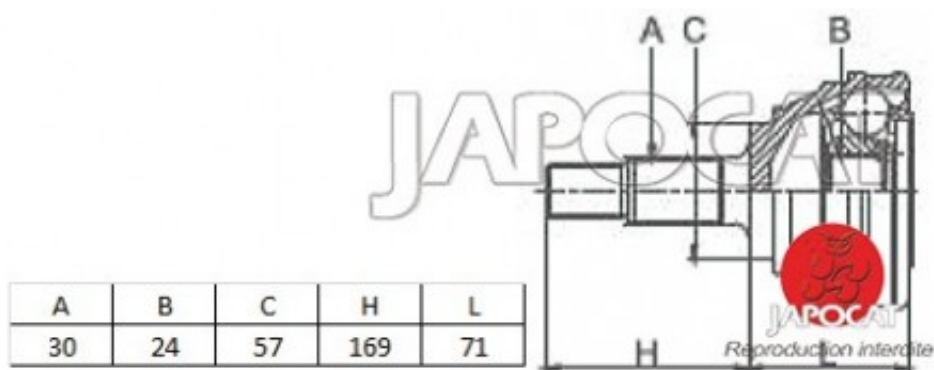

Fiche produit détaillée

Article : JOINT HOMOCINETIQUE / TETE de CARDAN

Aucune
image
disponible

Summary Ext: 30 cannelures / Int: 24 cannelures - Sans bague ABS
De 01/1990 à 12/1997

Pricelist

Features

Description