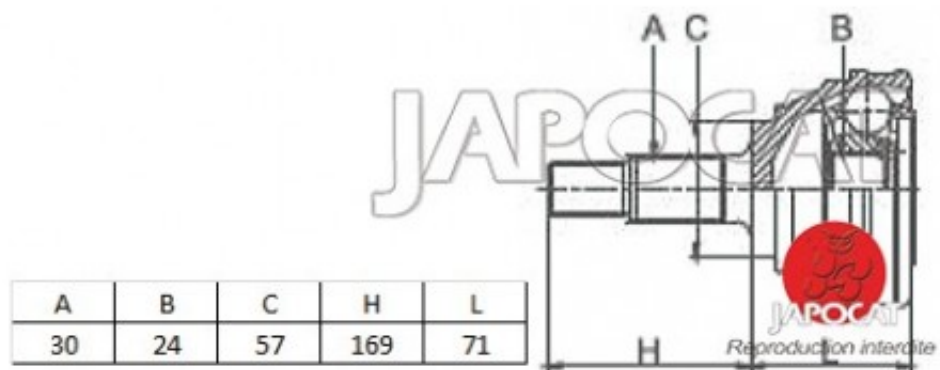

Fiche produit détaillée

Article : JOINT HOMOCINETIQUE / TETE de CARDAN

Aucune
image
disponible

Summary Ext: 30 cannelures / Int: 24 cannelures - Sans bague ABS
De 01/1990 à 01/1995

Pricelist

Features

Description