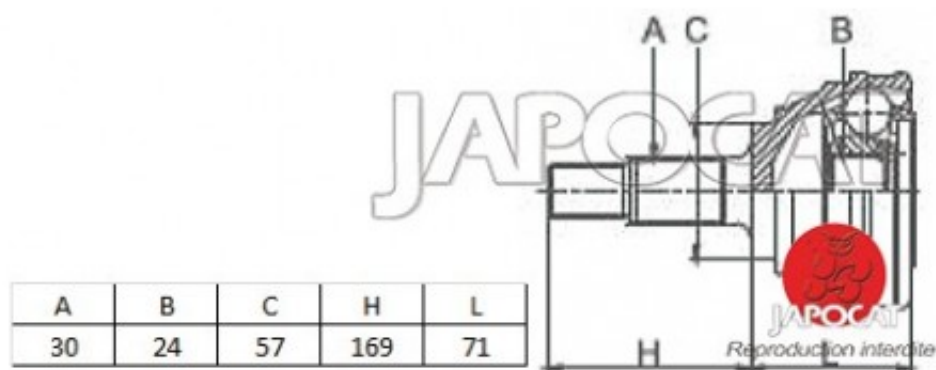

## Fiche produit détaillée

Article : JOINT HOMOCINETIQUE / TETE de CARDAN

Aucune  
image  
disponible

**Summary** Ext: 30 cannelures / Int: 24 cannelures - Sans bague ABS  
De 08/1992 à 12/1997

**Pricelist**