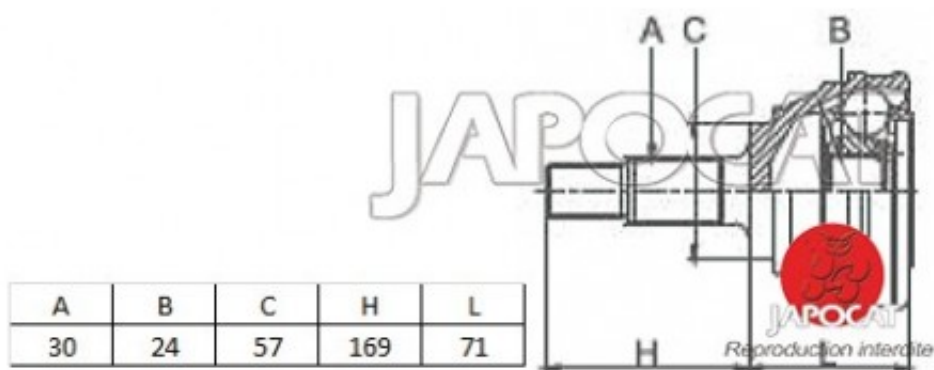

## Fiche produit détaillée

Article : JOINT HOMOCINETIQUE / TETE de CARDAN

Aucune  
image  
disponible

**Summary** Ext: 30 cannelures / Int: 24 cannelures - Sans bague ABS  
De 08/1992 à 12/1997

**Pricelist**