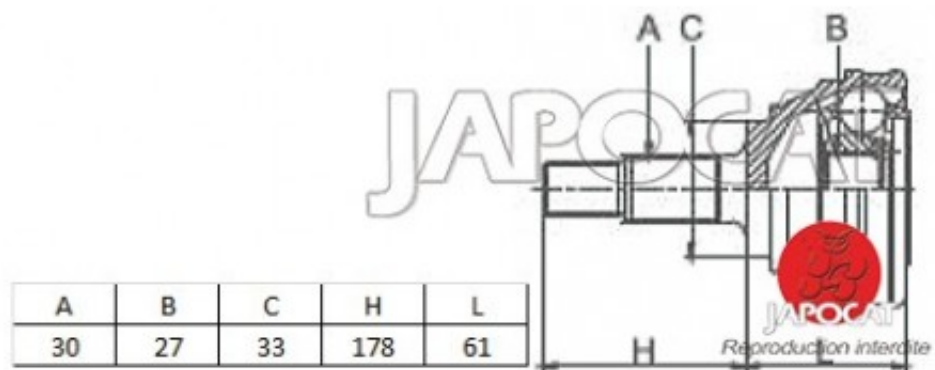

Fiche produit détaillée

Article : JOINT HOMOCINETIQUE / TETE de CARDAN

Aucune
image
disponible

Summary Ext: 30 cannelures / Int: 27 cannelures - Sans bague ABS
De 11/1983 à 08/1988

Pricelist

Features

Description