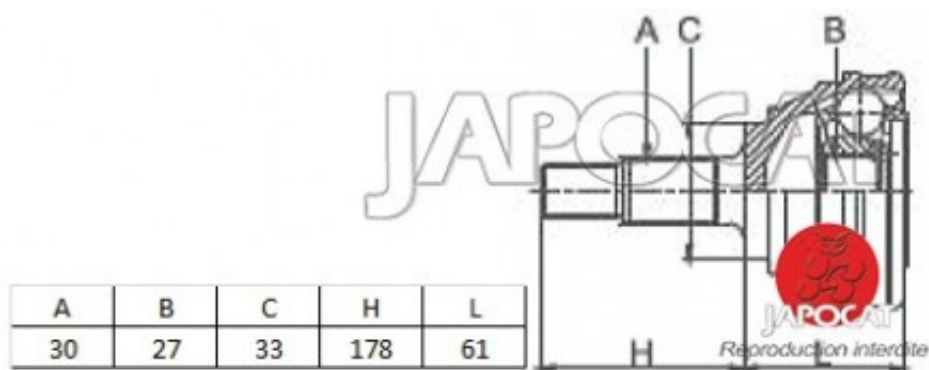

Fiche produit détaillée

Article : JOINT HOMOCINETIQUE / TETE de CARDAN

Aucune
image
disponible

Summary Ext: 30 cannelures / Int: 27 cannelures - Sans bague ABS
De 05/1981 à 01/1986

Pricelist

Features

Description