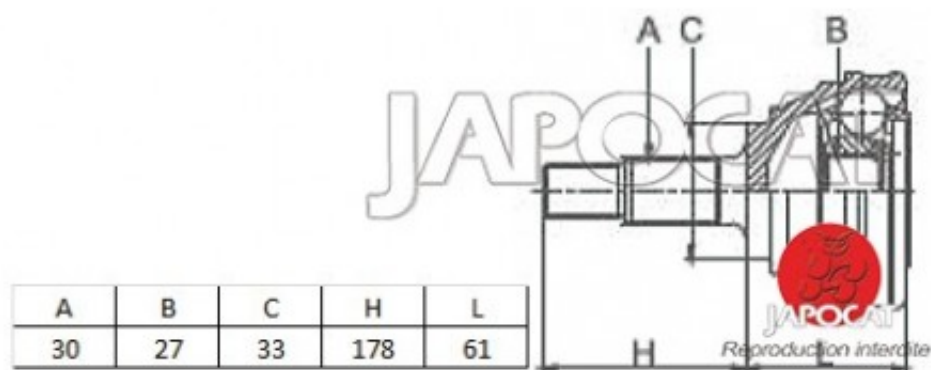

Fiche produit détaillée

Article : JOINT HOMOCINETIQUE / TETE de CARDAN

Aucune
image
disponible

Summary Ext: 30 cannelures / Int: 27 cannelures - Sans bague ABS
De 05/1981 à 01/1986

Pricelist

Features

Description