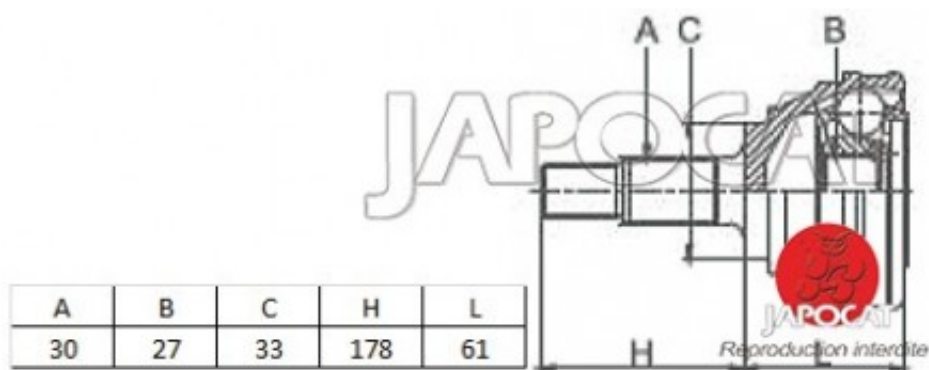

## Fiche produit détaillée

Article : JOINT HOMOCINETIQUE / TETE de CARDAN

Aucune  
image  
disponible

**Summary** Ext: 30 cannelures / Int: 27 cannelures - Sans bague ABS  
De 08/1980 à 10/1984

**Pricelist**