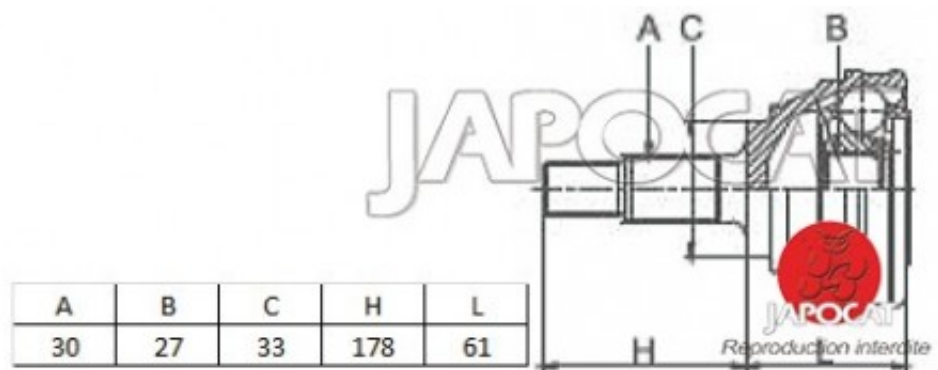

Fiche produit détaillée

Article : JOINT HOMOCINETIQUE / TETE de CARDAN

Aucune
image
disponible

Summary Ext: 30 cannelures / Int: 27 cannelures - Sans bague ABS
De 08/1980 à 10/1984

Pricelist

Features

Description