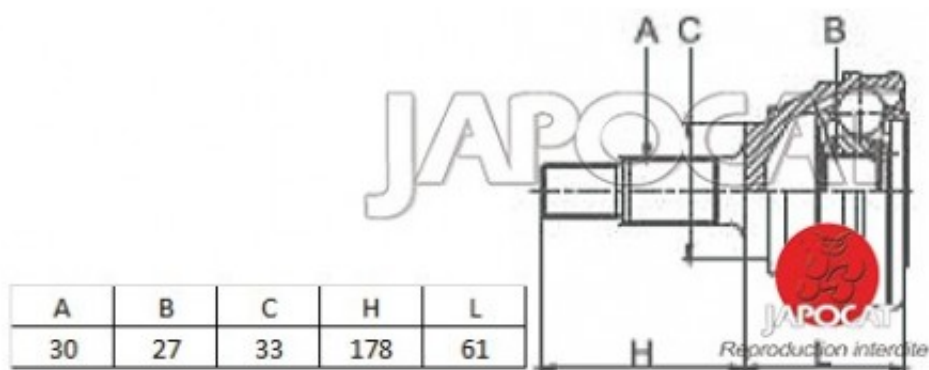

Fiche produit détaillée

Article : JOINT HOMOCINETIQUE / TETE de CARDAN

Aucune
image
disponible

Summary Ext: 30 cannelures / Int: 27 cannelures - Sans bague ABS
De 08/1980 à 10/1984

Pricelist

Features

Description