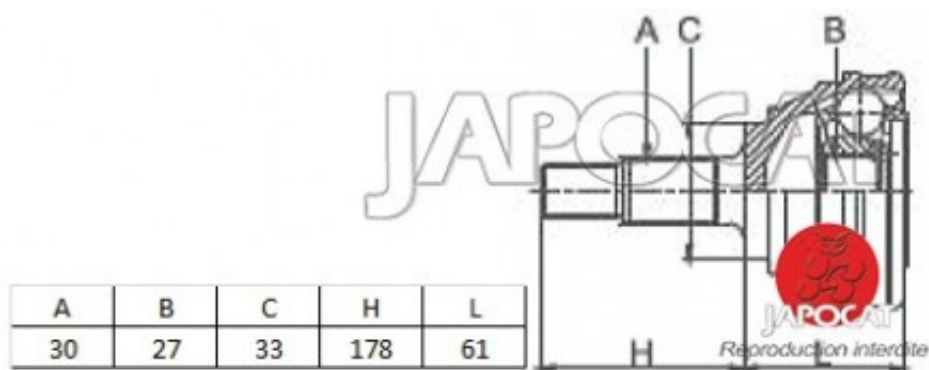

Fiche produit détaillée

Article : JOINT HOMOCINETIQUE / TETE de CARDAN

Aucune
image
disponible

Summary Ext: 30 cannelures / Int: 27 cannelures
De 08/1988 à 11/1997

Pricelist

Features

Description