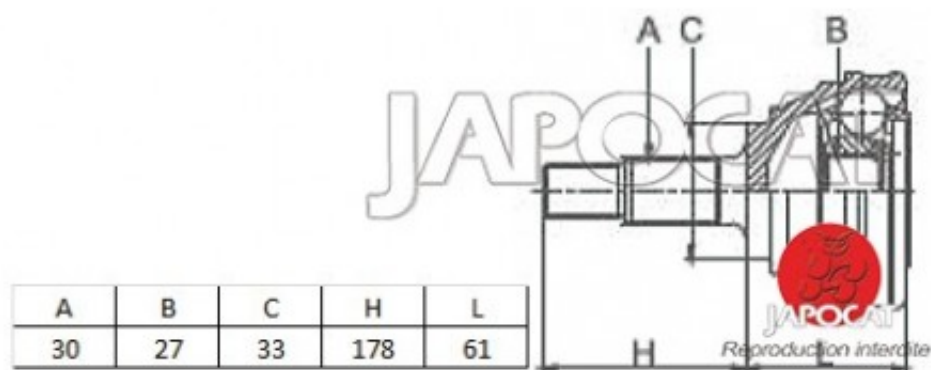

## Fiche produit détaillée

Article : JOINT HOMOCINETIQUE / TETE de CARDAN

Aucune  
image  
disponible

**Summary** Ext: 30 cannelures / Int: 27 cannelures - Sans bague ABS  
De 10/1985 à 09/1989

**Pricelist**