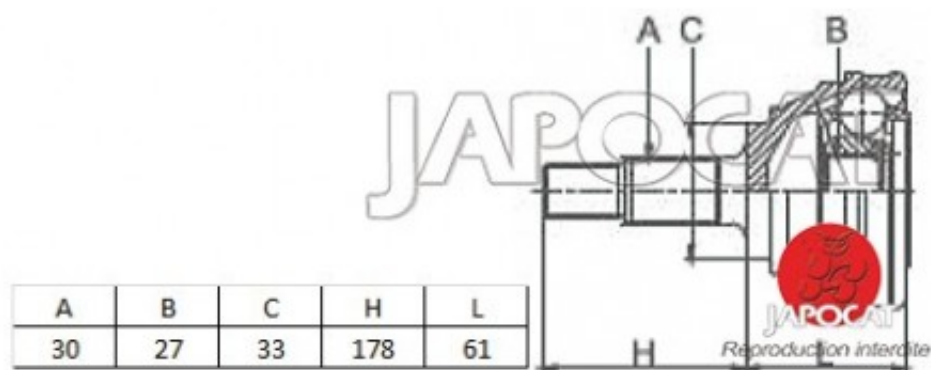

Fiche produit détaillée

Article : JOINT HOMOCINETIQUE / TETE de CARDAN

Aucune
image
disponible

Summary Ext: 30 cannelures / Int: 27 cannelures - Sans bague ABS
De 10/1985 à 09/1989

Pricelist

Features

Description