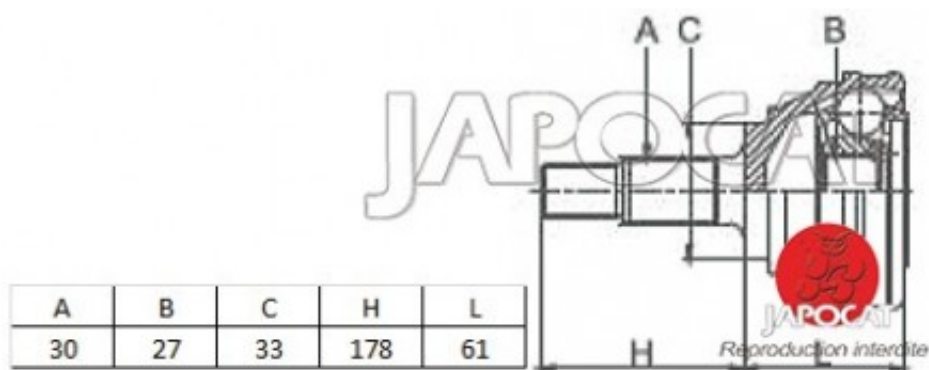

## Fiche produit détaillée

Article : JOINT HOMOCINETIQUE / TETE de CARDAN

Aucune  
image  
disponible

**Summary** Ext: 30 cannelures / Int: 27 cannelures - Sans bague ABS  
De 02/1974 à 06/1980

**Pricelist**