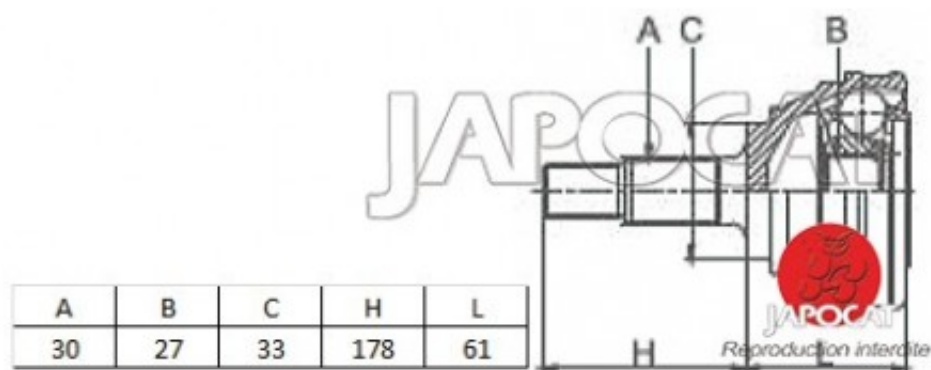

## Fiche produit détaillée

Article : JOINT HOMOCINETIQUE / TETE de CARDAN

Aucune  
image  
disponible

**Summary** Ext: 30 cannelures / Int: 27 cannelures - Sans bague ABS  
De 02/1974 à 06/1980

**Pricelist**