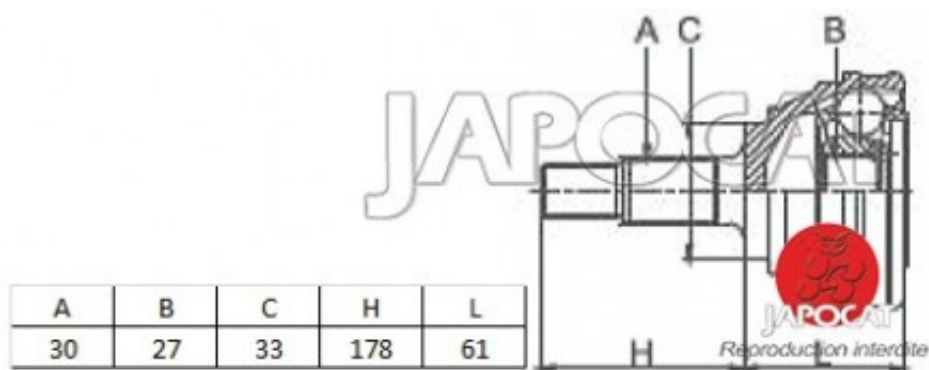

Fiche produit détaillée

Article : JOINT HOMOCINETIQUE / TETE de CARDAN

Aucune
image
disponible

Summary Ext: 30 cannelures / Int: 27 cannelures - Sans bague ABS
De 02/1974 à 06/1980

Pricelist

Features

Description