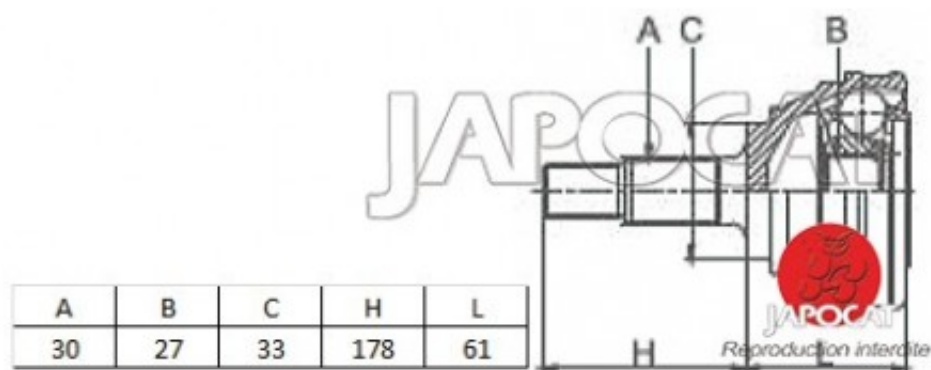

Fiche produit détaillée

Article : JOINT HOMOCINETIQUE / TETE de CARDAN

Aucune
image
disponible

Summary Ext: 30 cannelures / Int: 27 cannelures - Sans bague ABS
De 02/1974 à 06/1980

Pricelist

Features

Description