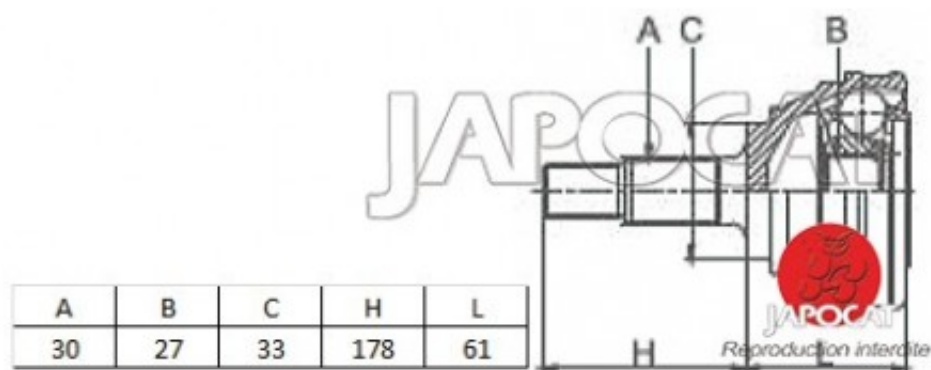

## Fiche produit détaillée

Article : JOINT HOMOCINETIQUE / TETE de CARDAN

Aucune  
image  
disponible

**Summary** Ext: 30 cannelures / Int: 27 cannelures - Sans bague ABS  
De 01/1990 à 08/1992

**Pricelist**