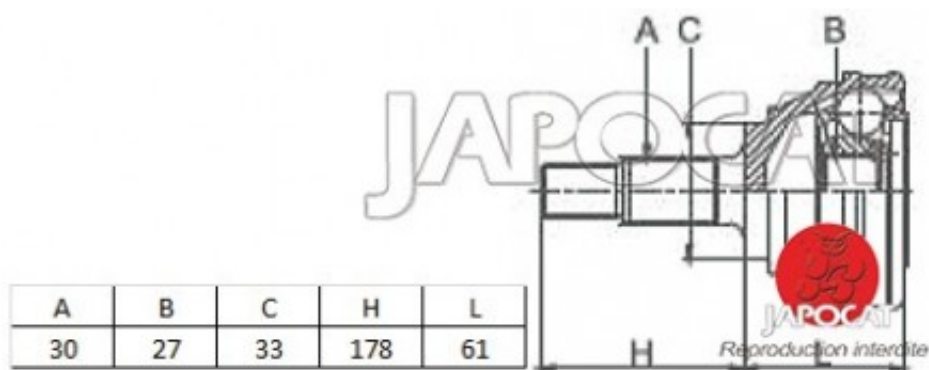

Fiche produit détaillée

Article : JOINT HOMOCINETIQUE / TETE de CARDAN

Aucune
image
disponible

Summary Ext: 30 cannelures / Int: 27 cannelures - Sans bague ABS
De 01/1990 à 08/1992

Pricelist

Features

Description